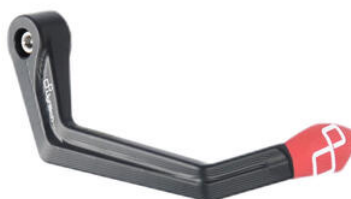

€ 95,53

- ISS113RANER
- **Protezione In Alluminio Leva Freno -**
- **Interasse 132 Mm / Terminale**
- **Colorato**
- ISS113RAORO
- ISS113RAROS
- ISS113RASIL
- ISS113RACOB
- ISS113RAVER
- ISS113RAARA

- Nero
- Oro
- Rosso
- Argento
- Cobalto
- Verde
- Arancio