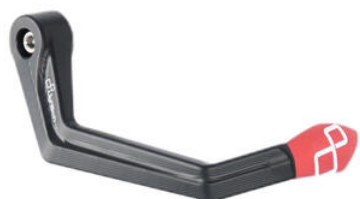

- Nero
- Oro
- Rosso
- Argento
- Cobalto
- Verde
- Arancio

€ 148,11