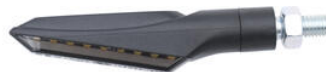

• Nero

€ 53,07

• FRE929NER **Frecce ( Coppia Indicatori Di  
Direzione Omologati E8)**

• Nero

€ 58,56

• FRE937NER **Frecce + luce bianca anteriore ( Coppia Indicatori Omologati E...)**

• Nero

€ 53,68

• FRE934NER **Frecce + luce bianca anteriore ( Coppia Indicatori Omologati E...)**

• Nero

€ 64,42

• FRE935NER **Frecce + luce rossa posteriore +  
luce stop( Coppia Indicatori Di  
Direzione Omologati E....)**