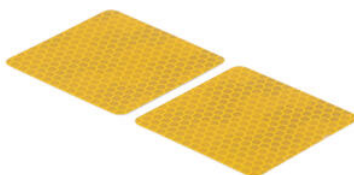

• FRE938NER **Frecce + luce rossa posteriore +
luce stop(Coppia Indicatori Di
Direzione Omologati E...)**

• Nero

€ 53,68

• FRE933NER **Frecce Sequenziali (Coppia
Indicatori Di Direzione Omologati
E...)**

• Nero

€ 63,44

• FRE925NER **Frecce Sequenziali (Coppia
Indicatori Di Direzione Omologati E8)**

• Nero

€ 58,56

• STK120 **Kit Catarifrangente Laterale
(Omologato E)**

• Oro

€ 9,76