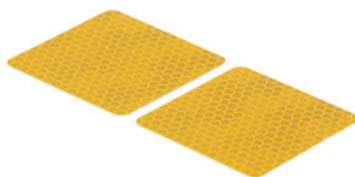

€ 122,00

• STK120

**Kit Catarifrangente Laterale  
(Omologato E)**

• Naturale

€ 9,76

• **Kit Porta Targa Regolabile**

• KTARBM111A1

• KTARBM111A2

• KTARBM111A3

• KTARBM111B1

• KTARBM111B3

• KTARBM111B2

• A1

• A2

• A3

• B1