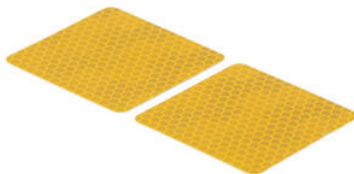

• Naturale

€ 63,44

• FRE925NER **Frecce Sequenziali (Coppia Indicatori Di Direzione Omologati E8)**

• Naturale

€ 58,56

• STK120 **Kit Catarifrangente Laterale (Omologato E)**

• Naturale

€ 9,76