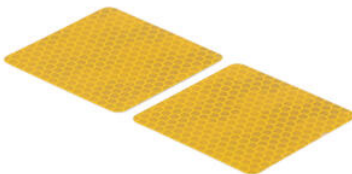

• Naturale

€ 63,44

• FRE925NER **Frecce Sequenziali (Coppia Indicatori Di Direzione Omologati E8)**

• Naturale

€ 58,56

• STK120 **Kit Catarifrangente Laterale (Omologato E)**

• Naturale

€ 9,76