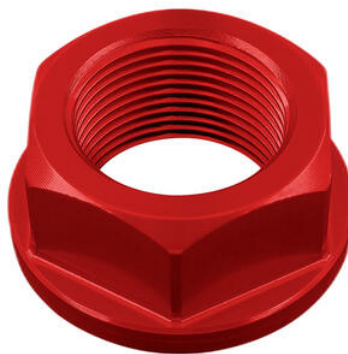

• Nero
• Oro
• Rosso
• Argento
• Cobalto
• Verde
• Arancio

€ 31,11

• FTEBM002SIL **Coppia Di Forchette Tenditori
Catena In Abbinata A Tebm002**

• Argento

€ 69,78

- D004NER
- D004ORO
- D004ROS
- D004SIL
- D004COB

Dado Speciale 18 X 1,50 Ergal

- Nero
- Oro
- Rosso
- Argento
- Cobalto

€ 26,96

- D003NER
- D003ORO
- D003ROS
- D003SIL
- D003COB

Dado Speciale 24 X 1,50 Ergal

- Nero
- Oro
- Rosso
- Argento
- Cobalto

€ 29,04