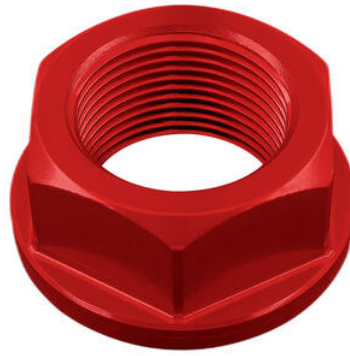

- D003NER
- D003ORO
- D003ROS
- D003SIL
- D003COB

Dado Speciale 24 X 1,50 Ergal

- Nero
- Oro
- Rosso
- Argento
- Cobalto

€ 29,04

- FRE929NER **Frecce (Coppia Indicatori Di Direzione Omologati E8)**