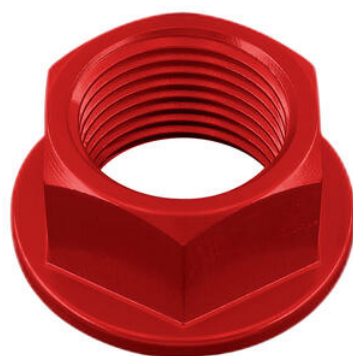

• CARB1018 Coperchio Pick Up In Carbonio

• Naturale

€ 104,92

• FBC06NER
• FBC06ORO
• FBC06ROS
• FBC06SIL
• FBC06COB
• FBC06VER
• FBC06ARA
Coperchio Pompa Freno/Frizione

• Nero
• Oro
• Rosso
• Argento
• Cobalto
• Verde
• Arancio

€ 31,11

• FTEBM002SIL **Coppia Di Forchette Tenditori
Catena In Abbinata A Tebm002**

• Argento

€ 69,78

• D004NER
• D004ORO
• D004ROS
• D004SIL
• D004COB
Dado Speciale 18 X 1,50 Ergal

• Nero
• Oro
• Rosso
• Argento
• Cobalto