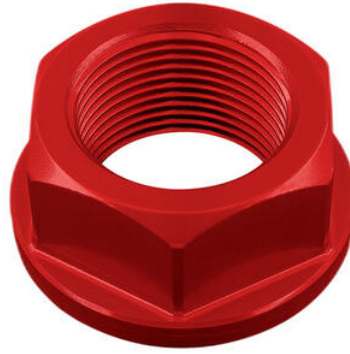

- D003NER
- D003ORO
- D003ROS
- D003SIL
- D003COB

Dado Speciale 24 X 1,50 Ergal