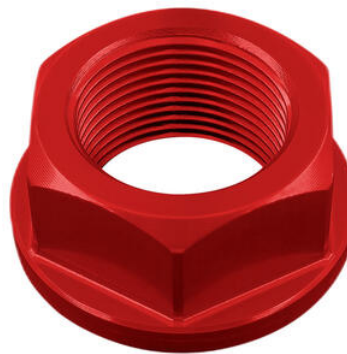

- FBC06NER
- FBC06ORO
- FBC06ROS
- FBC06SIL
- FBC06COB
- FBC06VER
- FBC06ARA

Coperchio Pompa Freno/Frizione

- Nero
- Oro
- Rosso
- Argento
- Cobalto
- Verde
- Arancio

€ 31,11

- FTEBM002SIL **Coppia Di Forchette Tenditori
Catena In Abbinata A Tebm002**

- Argento

€ 69,78

- D004NER
- D004ORO
- D004ROS
- D004SIL
- D004COB

Dado Speciale 18 X 1,50 Ergal

- Nero
- Oro
- Rosso
- Argento
- Cobalto

€ 26,96

- D003NER
- D003ORO
- D003ROS
- D003SIL
- D003COB

Dado Speciale 24 X 1,50 Ergal