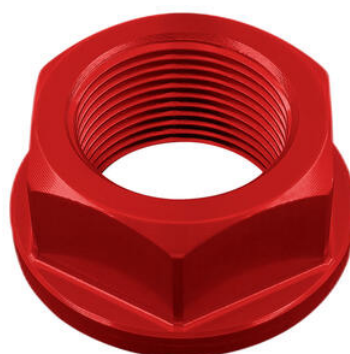

- D004NER
- D004ORO
- D004ROS
- D004SIL
- D004COB

**Dado Speciale 18 X 1,50 Ergal**

- Nero
- Oro
- Rosso
- Argento
- Cobalto

€ 26,96

- D003NER
- D003ORO
- D003ROS
- D003SIL
- D003COB

**Dado Speciale 24 X 1,50 Ergal**

- Nero
- Oro
- Rosso
- Argento
- Cobalto

€ 29,04

• CARB1980

**Fianchetti Sotto Serbatoio In Carbonio (Coppia)**

• Naturale

€ 625,86

• FTEBM003SIL

**Forchette Tenditori Catena In Abbinata A Tebm003**