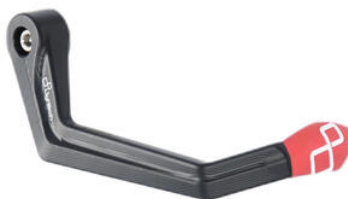

€ 114,56

- **Protezione In Alluminio Copri**
ECPBM002NER **Alternatore Lato Sinistro**

- Nero

€ 125,66

- ISS113RANER **Protezione In Alluminio Leva Freno -**
- ISS113RAORO **Interasse 132 Mm / Terminale**
- ISS113RAROS **Colorato**
- ISS113RASIL
- ISS113RACOB
- ISS113RAVER
- ISS113RAARA