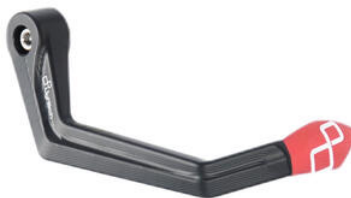

- ISS113RANER **Protezione In Alluminio Leva Freno -**
- ISS113RAORO **Interasse 132 Mm / Terminale**
- ISS113RAROS **Colorato**
- ISS113RASIL
- ISS113RACOB
- ISS113RAVER
- ISS113RAARA

- Nero
- Oro
- Rosso
- Argento
- Cobalto
- Verde
- Arancio

€ 148,11

- ISS120RANER **Protezione In Alluminio Leva Freno -**
- ISS120RAORO **Interasse 148 Mm / Terminale**
- ISS120RAROS **Colorato**
- ISS120RASIL
- ISS120RACOB
- ISS120RAVER
- ISS120RAARA