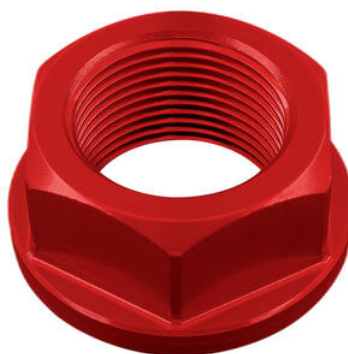

Dado Speciale 24 X 1,50 Ergal

- Nero
- Oro
- Rosso
- Argento
- Cobalto

€ 29,04

- D014NER
- D014ORO
- D014ROS
- D014SIL
- D014COB