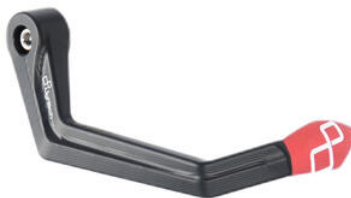

- TARBM105B3
- TARBM105B2
- TARBM105B1
- TARBM105A3
- TARBM105A2

- A1
- B3
- B2
- B1
- A3
- A2

€ 114,56

• **Protezione In Alluminio Copri
ECPBM001NER Alternatore Lato Sinistro**

• Nero

€ 217,89

- ISS113RANER **Protezione In Alluminio Leva Freno -**
- ISS113RAORO **Interasse 132 Mm / Terminale**
- ISS113RAROS **Colorato**
- ISS113RASIL
- ISS113RACOB
- ISS113RAVER
- ISS113RAARA