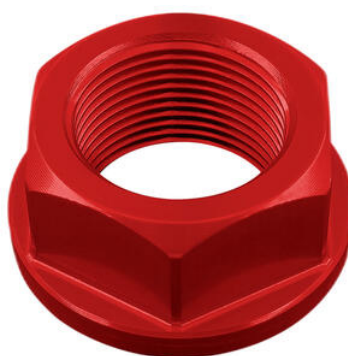

• D004NER
• D004ORO
• D004ROS
• D004SIL
• D004COB

Dado Speciale 18 X 1,50 Ergal

• Nero
• Oro
• Rosso
• Argento
• Cobalto

€ 26,96

• D003NER
• D003ORO
• D003ROS
• D003SIL
• D003COB

Dado Speciale 24 X 1,50 Ergal

• Nero
• Oro
• Rosso
• Argento
• Cobalto

€ 29,04

- D014NER
- D014ORO
- D014ROS
- D014SIL
- D014COB

Dado Speciale 28 X 1,00 Ergal

- Nero
- Oro
- Rosso
- Argento
- Cobalto

€ 28,30

- CARB1980

Fianchetti Sotto Serbatoio In Carbonio (Coppia)