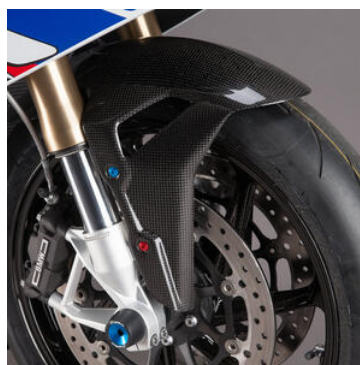

• LEVXF020J **Leve Frizione Magnesio / Alluminio**

• Naturale

€ 120,17

• CARB1910 **Parafango Ant. In Carbonio**

• Naturale

€ 364,78