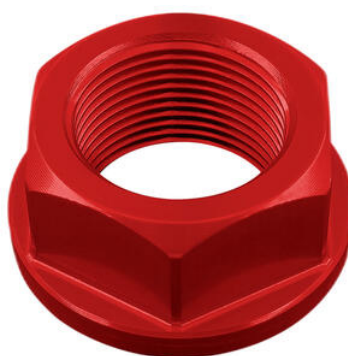

• Nero
• Oro
• Rosso
• Argento
• Cobalto

€ 26,96

• D003NER
• D003ORO
• D003ROS
• D003SIL
• D003COB

Dado Speciale 24 X 1,50 Ergal

• Nero
• Oro
• Rosso
• Argento
• Cobalto

€ 29,04

- D014NER
- D014ORO
- D014ROS
- D014SIL
- D014COB

Dado Speciale 28 X 1,00 Ergal

- Nero
- Oro
- Rosso
- Argento
- Cobalto

€ 28,30

- CARB1980

Fianchetti Sotto Serbatoio In Carbonio (Coppia)

- Naturale

€ 625,86

- FTEBM003SIL **Forchette Tenditori Catena In Abbinata A Tebm003**