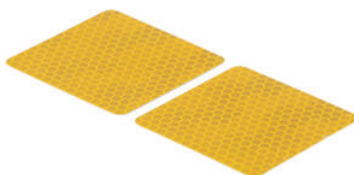

• STK120 **Kit Catarifrangente Laterale (Omologato E)** • Oro € 9,76