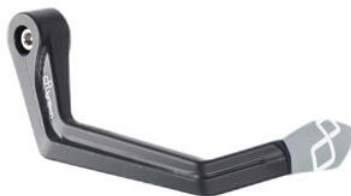

• NeroB3
• NeroB2
• NeroB1
• NeroA3
• NeroA2
• NeroA1

€ 97,72

- **Protezione In Alluminio Copri**
WPPDU002NER **Pompa Acqua**

- Nero € 123,59

- ISS113RANER **Protezione In Alluminio Leva Freno -**
• **Interasse 132 Mm / Terminale**

ISS113RAORO **Colorato**

- ISS113RAROS
- ISS113RASIL
- ISS113RACOB
- ISS113RAVER
- ISS113RAARA

- Nero € 148,11
- Oro
- Rosso
- Argento
- Cobalto
- Verde
- Arancio

- ISS120RANER **Protezione In Alluminio Leva Freno -**
• **Interasse 148 Mm / Terminale**