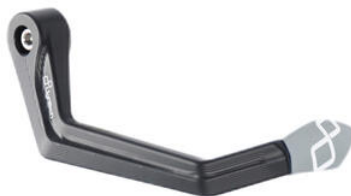

€ 97,72

---

- **Protezione In Alluminio Copri**  
WPPDU002NER **Pompa Acqua**

- Nero € 123,59

- ISS113RANER **Protezione In Alluminio Leva Freno -**  
• **Interasse 132 Mm / Terminale**

ISS113RAORO **Colorato**

- ISS113RAROS
- ISS113RASIL
- ISS113RACOB
- ISS113RAVER
- ISS113RAARA

- Nero € 148,11
- Oro
- Rosso
- Argento
- Cobalto
- Verde
- Arancio

- ISS120RANER **Protezione In Alluminio Leva Freno -**  
• **Interasse 148 Mm / Terminale**