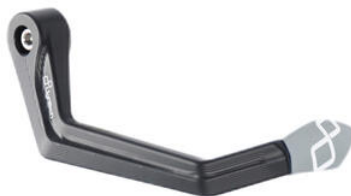

• LEVXF114H **Leva Frizione Magnesio / Alluminio**

• Nero

€ 120,17

• TARDU104B3 **Porta Targa Regolabile**

- TARDU104B2
- TARDU104B1
- TARDU104A3
- TARDU104A2
- TARDU104A1

- NeroB3
- NeroB2
- NeroB1
- NeroA3
- NeroA2
- NeroA1

€ 97,72

- **Protezione In Alluminio Copri**
WPPDU002NER **Pompa Acqua**

- Nero € 123,59

- ISS113RANER **Protezione In Alluminio Leva Freno -**
• **Interasse 132 Mm / Terminale**

ISS113RAORO **Colorato**

- ISS113RAROS
- ISS113RASIL
- ISS113RACOB
- ISS113RAVER
- ISS113RAARA

- Nero € 148,11
- Oro
- Rosso
- Argento
- Cobalto
- Verde
- Arancio

- ISS120RANER **Protezione In Alluminio Leva Freno -**
• **Interasse 148 Mm / Terminale**

ISS120RAORO **Colorato**

- ISS120RAROS
- ISS120RASIL
- ISS120RACOB
- ISS120RAVER
- ISS120RAARA