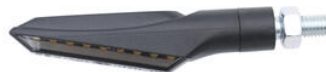

• Nero

€ 53,07

• FRE926NER **Frecce (Coppia Indicatori Di Direzione Omologati E8)** • Nero € 53,07

• FRE934NER **Frecce + luce bianca anteriore (Coppia Indicatori Omologati E...)** • Nero € 64,42

• FRE937NER **Frecce + luce bianca anteriore (Coppia Indicatori Omologati E...)** • Nero € 53,68