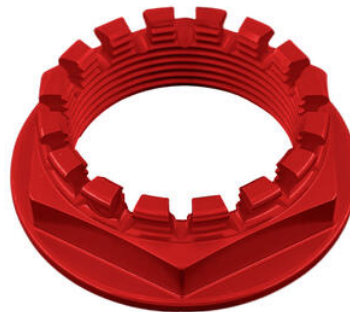

### Dado Speciale 25 X 1,25 Ergal

- Nero
- Oro
- Rosso
- Argento
- Cobalto

€ 27,69

- D009NER
- D009ORO
- D009ROS
- D009SIL
- D009COB

### Dado Speciale 33 X 1,50 Ergal

- Nero
- Oro
- Rosso
- Argento
- Cobalto

€ 50,87

- D008NER
- D008ORO
- D008ROS
- D008SIL
- D008COB