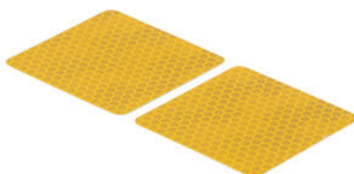

€ 58,56

• CARD2070M **Frontalino Copri Strumenti In Carbonio - Opaco**

• Naturale

€ 170,68

• STK120 **Kit Catarifrangente Laterale (Omologato E)**

• Naturale

€ 9,76

• **Kit Portatarga Regolabile**