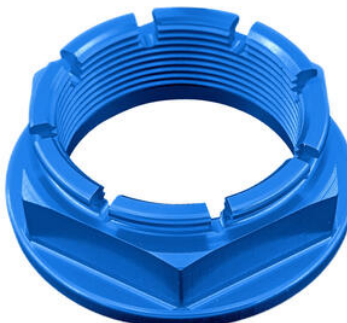

- FFC03NER
- FFC03ORO
- FFC03ROS
- FFC03SIL
- FFC03COB

Coperchio Pompa Freno/Frizione

- Nero
- Oro
- Rosso
- Argento
- Cobalto

€ 26,84

- D009NER
- D009ORO
- D009ROS
- D009SIL
- D009COB

Dado Speciale 33 X 1,50 Ergal

- Nero
- Oro
- Rosso
- Argento
- Cobalto

€ 50,87

- D020NER
- D020ORO
- D020ROS
- D020SIL
- D020COB

Dado Speciale 38 X 1,5 Ergal

- Nero
- Oro
- Rosso
- Argento
- Cobalto

€ 65,39

- CARD2081M

Fianchetti Radiatore Serbatoio In Carbonio - Opaco (Coppia)