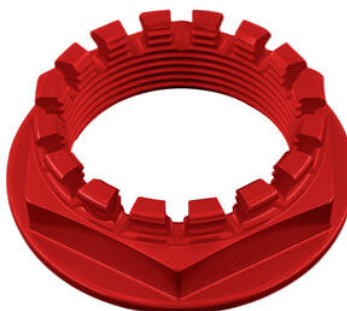

- FFC03NER
- FFC03ORO
- FFC03ROS
- FFC03SIL
- FFC03COB

Coperchio Pompa Freno/Frizione

- Nero
- Oro
- Rosso
- Argento
- Cobalto

€ 26,84

- D009NER
- D009ORO
- D009ROS
- D009SIL
- D009COB

Dado Speciale 33 X 1,50 Ergal

- Nero
- Oro
- Rosso
- Argento
- Cobalto

€ 50,87

- D020NER
- D020ORO
- D020ROS
- D020SIL
- D020COB

Dado Speciale 38 X 1,5 Ergal

- Nero
- Oro
- Rosso
- Argento
- Cobalto

€ 65,39

- CARD2081M

Fianchetti Radiatore Serbatoio In Carbonio - Opaco (Coppia)