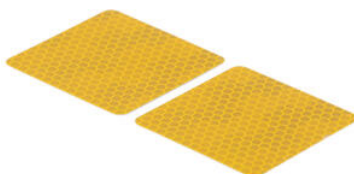

• CARD2070M **Frontalino Copri Strumenti In Carbonio - Opaco**

• Naturale

€ 170,68

• STK120 **Kit Catarifrangente Laterale (Omologato E)**

• Naturale

€ 9,76

• **Kit Portatarga Regolabile**

• KTARDU110A1