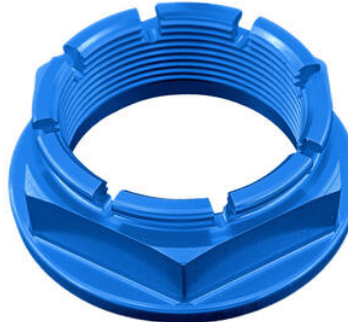

- FFC03NER
- FFC03ORO
- FFC03ROS
- FFC03SIL
- FFC03COB

**Coperchio Pompa Freno/Frizione**

- Nero
- Oro
- Rosso
- Argento
- Cobalto

€ 26,84

- D009NER
- D009ORO
- D009ROS
- D009SIL
- D009COB

**Dado Speciale 33 X 1,50 Ergal**

- Nero
- Oro
- Rosso
- Argento
- Cobalto

€ 50,87

- D020NER
- D020ORO
- D020ROS
- D020SIL
- D020COB

**Dado Speciale 38 X 1,5 Ergal**

- Nero
- Oro
- Rosso
- Argento
- Cobalto

€ 65,39

- CARD2081M

**Fianchetti Radiatore Serbatoio In Carbonio - Opaco (Coppia)**