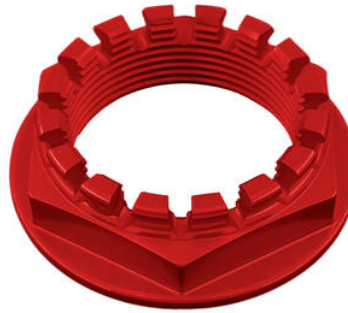

- FFC03NER
- FFC03ORO
- FFC03ROS
- FFC03SIL
- FFC03COB

**Coperchio Pompa Freno/Frizione**

- Nero
- Oro
- Rosso
- Argento
- Cobalto

€ 26,84

- D009NER
- D009ORO
- D009ROS
- D009SIL
- D009COB

**Dado Speciale 33 X 1,50 Ergal**

- Nero
- Oro
- Rosso
- Argento
- Cobalto

€ 50,87

- D020NER
- D020ORO
- D020ROS
- D020SIL
- D020COB

**Dado Speciale 38 X 1,5 Ergal**

- Nero
- Oro
- Rosso
- Argento
- Cobalto

€ 65,39

- CARD2081M

**Fianchetti Radiatore Serbatoio In Carbonio - Opaco (Coppia)**