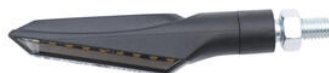

• Rosso  
• Cobalto

€ 70,76

• FRE922NER **Frecce ( Coppia Indicatori Di  
Direzione Omologati E8)**

• Nero

€ 53,07

• FRE926NER **Frecce ( Coppia Indicatori Di Direzione Omologati E8)** • Nero € 53,07

• FRE928NER **Frecce ( Coppia Indicatori Di Direzione Omologati E8)** • Nero € 47,58

• FRE929NER **Frecce ( Coppia Indicatori Di Direzione Omologati E8)** • Nero € 58,56

• FRE934NER **Frecce + luce bianca anteriore ( Coppia Indicatori Omologati E...)** • Nero € 64,42

• FRE937NER **Frecce + luce bianca anteriore ( Coppia Indicatori Omologati E...)** • Nero € 53,68