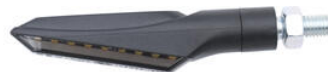

• FRE929NER **Frecce (Coppia Indicatori Di
Direzione Omologati E8)**

• Nero

€ 58,56

- FRE930ROS
 - FRE930COB
- Frecce (Coppia Indicatori Di
Direzione Omologati E8)**

- Rosso
- Cobalto

€ 70,76

-
- FRE934NER
- Frecce + luce bianca anteriore (Coppia Indicatori Omologati E...)**

- Nero

€ 64,42

-
- FRE937NER
- Frecce + luce bianca anteriore (Coppia Indicatori Omologati E...)**

- Nero

€ 53,68

-
- FRE935NER
- Frecce + luce rossa posteriore +
luce stop(Coppia Indicatori Di
Direzione Omologati E....)**

- Nero

€ 64,42

-
- FRE938NER
- Frecce + luce rossa posteriore +
luce stop(Coppia Indicatori Di
Direzione Omologati E....)**

- Nero

€ 53,68

• FRE933NER **Frecce Sequenziali (Coppia Indicatori Di Direzione Omologati E...)**