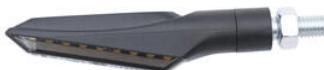

• FRE929NER **Frecce (Coppia Indicatori Di
Direzione Omologati E8)**

• Nero

€ 58,56

- FRE930ROS
 - FRE930COB
- Frecce (Coppia Indicatori Di
Direzione Omologati E8)**

- Rosso
- Cobalto

€ 70,76

-
- FRE937NER
- Frecce + luce bianca anteriore (Coppia Indicatori Omologati E...)**

- Nero

€ 53,68

-
- FRE934NER
- Frecce + luce bianca anteriore (Coppia Indicatori Omologati E...)**

- Nero

€ 64,42

-
- FRE938NER
- Frecce + luce rossa posteriore +
luce stop(Coppia Indicatori Di
Direzione Omologati E....)**