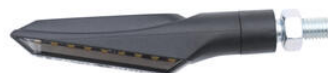

• FRE934NER **Frecce + luce bianca anteriore ( Coppia Indicatori Omologati E...)**

• Nero

€ 64,42

• FRE937NER **Frecce + luce bianca anteriore ( Coppia Indicatori Omologati E...)**

• Nero

€ 53,68

• FRE935NER **Frecce + luce rossa posteriore +  
luce stop( Coppia Indicatori Di  
Direzione Omologati E....)**

• Nero

€ 64,42

---

• FRE938NER **Frecce + luce rossa posteriore +  
luce stop( Coppia Indicatori Di  
Direzione Omologati E....)**

• Nero

€ 53,68

---

• FRE933NER **Frecce Sequenziali ( Coppia  
Indicatori Di Direzione Omologati  
E...)**