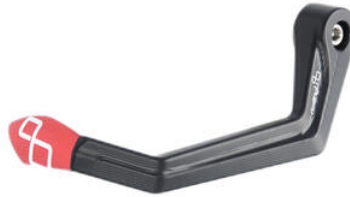

• RSF30 **Perno Ricambo Diam. 25,7 Per Cavalletto Monobraccio** • Naturale € 35,62

• ISS113RANER **Protezione In Alluminio Leva Freno - Interasse 132 Mm / Terminale Colorato** • Nero € 148,11
• Oro
• Rosso
• Argento
• Cobalto
• Verde
• Arancio

- ISS120RANER **Protezione In Alluminio Leva Freno -**
- **Interasse 148 Mm / Terminale**
- **Colorato**
- ISS120RAORO
- ISS120RAROS
- ISS120RASIL
- ISS120RACOB
- ISS120RAVER
- ISS120RAARA

- Nero
 - Oro
 - Rosso
 - Argento
 - Cobalto
 - Verde
 - Arancio
- € 148,11

-
- ISS119LANER **Protezione In Alluminio Leva**
 - ISS119LAORO **Frizione - Interasse 132 Mm /**
 - ISS119LAROS **Terminale Colorato**
 - ISS119LASIL
 - ISS119LACOB
 - ISS119LAVER
 - ISS119LAARA

- Nero
 - Oro
 - Rosso
 - Argento
 - Cobalto
 - Verde
 - Arancio
- € 148,11