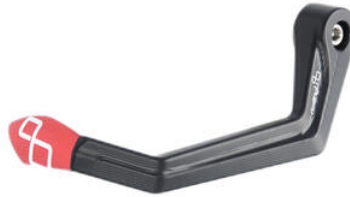

• RSF30 **Perno Ricambo Diam. 25,7 Per
Cavalletto Monobraccio** • Naturale € 35,62

• ISS113RANER **Protezione In Alluminio Leva Freno -
Interasse 132 Mm / Terminale
Colorato** • Nero € 148,11
• Oro
• Rosso
• Argento
• Cobalto
• Verde
• Arancio

- ISS120RANER **Protezione In Alluminio Leva Freno -**
- **Interasse 148 Mm / Terminale**
- **Colorato**
- ISS120RAORO
- ISS120RAROS
- ISS120RASIL
- ISS120RACOB
- ISS120RAVER
- ISS120RAARA

- Nero
 - Oro
 - Rosso
 - Argento
 - Cobalto
 - Verde
 - Arancio
- € 148,11

-
- ISS119LANER **Protezione In Alluminio Leva**
 - ISS119LAORO **Frizione - Interasse 132 Mm /**
 - ISS119LAROS **Terminale Colorato**
 - ISS119LASIL
 - ISS119LACOB
 - ISS119LAVER
 - ISS119LAARA

- Nero
 - Oro
 - Rosso
 - Argento
 - Cobalto
 - Verde
 - Arancio
- € 148,11