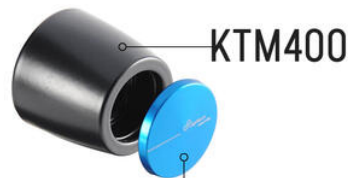

Articoli per Ducati - Monster 1200 S

Cod	Articolo	Foto	Colori	Prezzo
• OBT008NER	Braccetto Supporto Anteriore Per Boccetta Grande/Piccola		• Nero	€ 10,98
• OBT009NER	Braccetto Supporto Posteriore Per Boccetta Grande/Piccola		• Nero	€ 10,98
<ul style="list-style-type: none"> • KTM300NER • KTM300ORO • KTM300ROS • KTM300SIL • KTM300COB • KTM300VER • KTM300ARA 	Contrappesi Manubrio In Alluminio Serie 300		<ul style="list-style-type: none"> • Nero • Oro • Rosso • Argento • Cobalto • Verde • Arancio 	€ 53,07
<ul style="list-style-type: none"> • KTM200NER • KTM200ORO • KTM200ROS • KTM200SIL • KTM200COB • KTM200VER • KTM200ARA 	Contrappesi Manubrio In Metallo / Alluminio Serie 200		<ul style="list-style-type: none"> • Nero • Oro • Rosso • Argento • Cobalto • Verde • Arancio 	€ 48,92

• KTM400

**Contrappesi Manubrio In Metallo /
Alluminio Serie 400**

• Naturale

€ 37,70

I Tappi devono essere ordinati a parte. Caps must be ordered separately

- FBC04NER
- FBC04ORO
- FBC04ROS
- FBC04SIL
- FBC04COB
- FBC04VER
- FBC04ARA