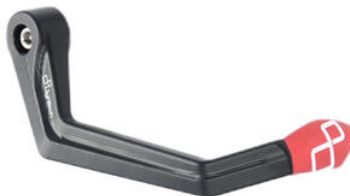

- Nero
  - Oro
  - Rosso
  - Argento
  - Cobalto
- € 10,49
-

- 4D8TNER
- 4D8TORO
- 4D8TROS
- 4D8TSIL
- 4D8TCOB

**Kit Viti Telaio**

- Nero
- Oro
- Rosso
- Argento
- Cobalto

€ 59,78

- ISS113RANER **Protezione In Alluminio Leva Freno -**
- **Interasse 132 Mm / Terminale**

**Colorato**

- ISS113RAORO
- ISS113RAROS
- ISS113RASIL
- ISS113RACOB
- ISS113RAVER
- ISS113RAARA

- Nero
- Oro
- Rosso
- Argento
- Cobalto
- Verde
- Arancio

€ 148,11

- ISS120RANER **Protezione In Alluminio Leva Freno -**
- **Interasse 148 Mm / Terminale**