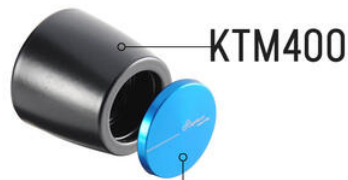

•

KTM200VER

•

KTM200ARA

• Nero

• Oro

• Rosso

• Argento

• Cobalto

• Verde

• Arancio

€ 48,92

• KTM400 **Contrappesi Manubrio In Metallo / Alluminio Serie 400**

• Naturale

€ 37,70

• STK120 **Kit Catarifrangente Laterale (Omologato E)**