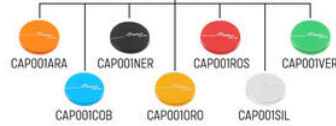

• KTM300VER

• KTM300ARA

• Nero
• Oro
• Rosso
• Argento
• Cobalto
• Verde
• Arancio

€ 53,07

• **Contrappesi Manubrio In Metallo / Alluminio Serie 200**

• KTM200ORO

• KTM200ROS

• KTM200SIL

• KTM200COB

• KTM200VER

• KTM200ARA

• Nero
• Oro
• Rosso
• Argento
• Cobalto
• Verde
• Arancio

€ 48,92

• KTM400 **Contrappesi Manubrio In Metallo / Alluminio Serie 400**

• Naturale

€ 37,70

I Tappi devono essere ordinati a parte. Caps must be ordered separately

• STK120 **Kit Catarifrangente Laterale (Omologato E)**

• Naturale

€ 9,76

• **Serbatoio Olio (16 Cm3)**

• OBT007NER
• OBT007ORO
• OBT007ROS
• OBT007SIL
• OBT007COB
• OBT007VER
• OBT007ARA