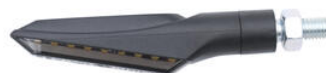

• FRE929NER **Frecce ( Coppia Indicatori Di Direzione Omologati E8)**

• Nero

€ 58,56

• FRE937NER **Frecce + luce bianca anteriore ( Coppia Indicatori Omologati E...)**

• Nero

€ 53,68

• FRE934NER **Frecce + luce bianca anteriore ( Coppia Indicatori Omologati E...)**