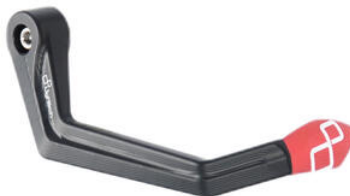

• FTRDU011R **Pedane Regolabili R Version**

• Naturale

€ 1.030,90

• FTRDU010R **Pedane Regolabili R Version**

• Naturale

€ 1.030,90

- TARDU109B3 **Porta Targa Regolabile**
- TARDU109B2
- TARDU109B1
- TARDU109A3
- TARDU109A2
- TARDU109A1

- B3
- B2
- B1
- A3
- A2
- A1

€ 254,13

- **Protezione In Alluminio Leva Freno - Interasse 132 Mm / Terminale Colorato**

- ISS113RANER
- ISS113RAORO
- ISS113RAROS
- ISS113RASIL
- ISS113RACOB
- ISS113RAVER
- ISS113RAARA