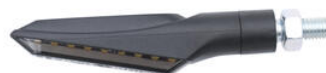

• FRE934NER **Frecce + luce bianca anteriore ( Coppia Indicatori Omologati E...)**

• Nero

€ 64,42

• FRE937NER **Frecce + luce bianca anteriore ( Coppia Indicatori Omologati E...)**

• Nero

€ 53,68

• FRE935NER **Frecce + luce rossa posteriore +  
luce stop( Coppia Indicatori Di  
Direzione Omologati E....)**

• Nero

€ 64,42

• FRE938NER **Frecce + luce rossa posteriore +  
luce stop( Coppia Indicatori Di  
Direzione Omologati E....)**

• Nero

€ 53,68

• FRE933NER **Frecce Sequenziali ( Coppia  
Indicatori Di Direzione Omologati  
E...)**