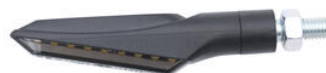

• Nero

€ 53,07

• FRE930ROS **Frecce (Coppia Indicatori Di
Direzione Omologati E8)**

• Rosso
• Cobalto

€ 70,76

• FRE929NER **Frecce (Coppia Indicatori Di Direzione Omologati E8)**

• Nero

€ 58,56

• FRE928NER **Frecce (Coppia Indicatori Di Direzione Omologati E8)**

• Nero

€ 47,58

• FRE939NER **Frecce (Coppia Indicatori Di Direzione Omologati E8) per Honda, Ducati**

• Nero

€ 63,44

• FRE934NER **Frecce + luce bianca anteriore (Coppia Indicatori Omologati E...)**

• Nero

€ 64,42

• FRE937NER **Frecce + luce bianca anteriore (Coppia Indicatori Omologati E...)**

• Nero

€ 53,68

• FRE935NER **Frecce + luce rossa posteriore +
luce stop(Coppia Indicatori Di
Direzione Omologati E....)**