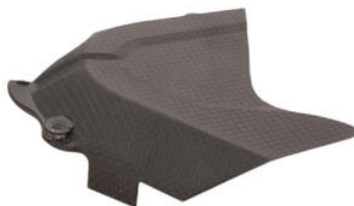

- Nero
- Oro
- Rosso
- Argento
- Cobalto
- Verde
- Arancio

€ 213,74

1. ---
2. CARD6015M **Protezione Pignone In Carbonio -**
   - **Opaco**