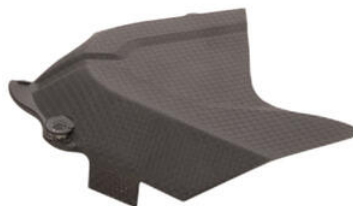

• Nero

€ 123,59

• CARD6015M **Protezione Pignone In Carbonio -**
Opaco