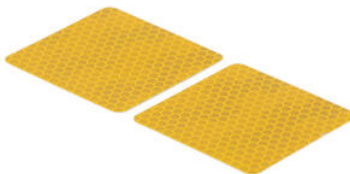

• Nero

€ 63,44

• FRE925NER **Frecce Sequenziali ( Coppia Indicatori Di Direzione Omologati E8)**

• Nero

€ 58,56

• STK120 **Kit Catarifrangente Laterale (Omologato E)**

• Oro

€ 9,76