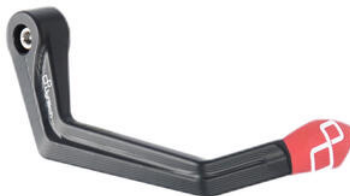

• LEVXF001K **Leve Frizione Magnesio / Alluminio**

• Naturale

€ 115,29

• RSF29 **Perno Ricambo Diam. 40,6 Per Cavalletto Monobraccio**

• Naturale

€ 35,62

- TARDU113A1 **Porta Targa Regolabile**
- TARDU113B3
- TARDU113B2
- TARDU113B1
- TARDU113A3
- TARDU113A2

- A1
- B3
- B2
- B1
- A3
- A2

€ 254,13

- **Protezione In Alluminio Leva Freno -**
- ISS113RANER **Interasse 132 Mm / Terminale**
- **Colorato**

ISS113RAORO

ISS113RAROS

• ISS113RASIL

ISS113RACOB

ISS113RAVER

ISS113RAARA

- Nero
- Oro
- Rosso
- Argento
- Cobalto
- Verde
- Arancio

€ 148,11

- **Protezione In Alluminio Leva Freno -**
- ISS120RANER **Interasse 148 Mm / Terminale**
- **Colorato**

ISS120RAORO

ISS120RAROS