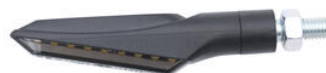

• FRE930COB

• Rosso
• Cobalto

€ 70,76

• FRE931NER **Frecce (Coppia Indicatori Di
Direzione Omologati E8)**

• Nero

€ 63,44

• FRE929NER **Frecce (Coppia Indicatori Di
Direzione Omologati E8)**

• Nero

€ 58,56

• FRE928NER **Frecce (Coppia Indicatori Di
Direzione Omologati E8)**

• Nero

€ 47,58

• FRE939NER **Frecce (Coppia Indicatori Di
Direzione Omologati E8) per Ducati**

• Nero

€ 63,44

• FRE934NER **Frecce + luce bianca anteriore (Coppia Indicatori Omologati E...)**

• Nero

€ 64,42

• FRE937NER **Frecce + luce bianca anteriore (Coppia Indicatori Omologati E...)**

• Nero

€ 53,68

• FRE938NER **Frecce + luce rossa posteriore +
luce stop(Coppia Indicatori Di
Direzione Omologati E....)**