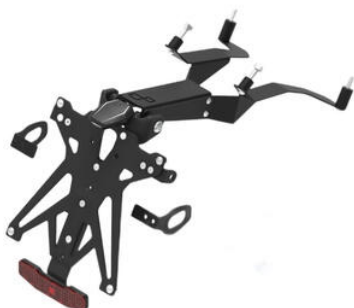

€ 252,91

• KLEV109H **Kit Leve ( Freno + Frizione )**  
Magnesio/Alluminio

• Naturale

€ 231,92

• **Kit Portatarga Regolabile**

KTARHO116A1

• KTARHO116B3

• KTARHO116B2

• KTARHO116B1

• KTARHO116A3

• KTARHO116A2

• A1  
• B3  
• B2  
• B1  
• A3  
• A2

€ 139,69

• **Kit Protezioni Perno Ruota**

WAPHO407NER

• WAPHO407ROS