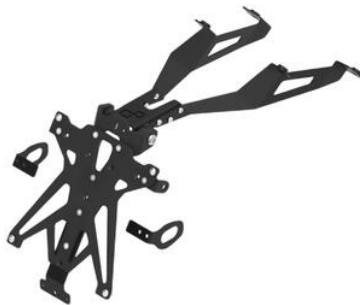

• KTARHO117A1

• NeroA3  
• NeroB3  
• NeroB2  
• NeroB1  
• NeroA2  
• NeroA1

€ 128,47

• TAR025NER **Kit Viti Ergal M8x40 Con Rondelle Anodizzate**

• TAR025ORO

• TAR025ROS

• TAR025SIL

• TAR025COB

• TAR025VER

• Nero  
• Oro  
• Rosso  
• Argento  
• Cobalto  
• Verde

€ 11,22

- TARHO117A1 **Porta Targa Regolabile**
- TARHO117B3
- TARHO117B2
- TARHO117B1
- TARHO117A3
- TARHO117A2

- NeroA1
- NeroB3
- NeroB2
- NeroB1
- NeroA3
- NeroA2