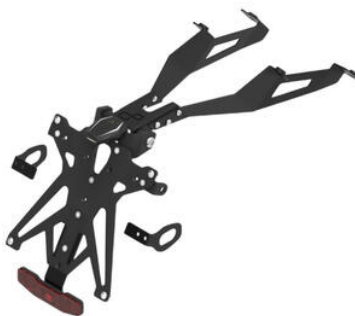

• Oro

€ 9,76

• **Kit Portatarga Regolabile**

KTARHO117A3

• KTARHO117B3

• KTARHO117B2

• KTARHO117B1

• KTARHO117A2

• KTARHO117A1

• NeroA3  
• NeroB3  
• NeroB2  
• NeroB1  
• NeroA2  
• NeroA1

€ 128,47

• TAR025NER **Kit Viti Ergal M8x40 Con Rondelle Anodizzate**

• TAR025ORO

• TAR025ROS

• TAR025SIL

• TAR025COB