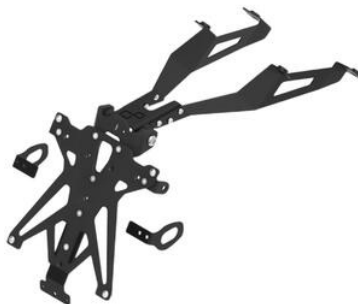

• Nero  
• Oro  
• Rosso  
• Argento  
• Cobalto  
• Verde

€ 11,22

- FTP100NER **Poggiapiedi Per Pedana Originale (Coppia)**
- FTP100ORO
- FTP100ROS
- FTP100SIL
- FTP100COB
- FTP100VER

- Nero € 69,78
- Oro
- Rosso
- Argento
- Cobalto
- Verde

- TARHO117A1 **Porta Targa Regolabile**
- TARHO117B3
- TARHO117B2
- TARHO117B1
- TARHO117A3
- TARHO117A2

- NeroA1 € 92,84
- NeroB3
- NeroB2
- NeroB1
- NeroA3
- NeroA2

- OBT007NER **Serbatoio Olio (16 Cm3)**
- OBT007ORO
- OBT007ROS
- OBT007SIL
- OBT007COB
- OBT007VER
- OBT007ARA