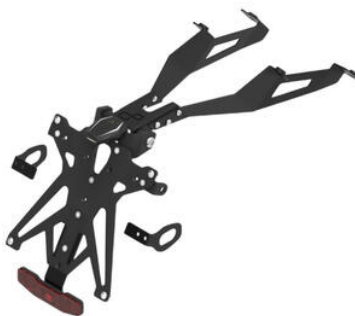

• STK120 **Kit Catarifrangente Laterale (Omologato E)**

• Oro

€ 9,76

• **Kit Portatarga Regolabile**

KTARHO117A3

• KTARHO117B3

• KTARHO117B2

• KTARHO117B1

• KTARHO117A2

• KTARHO117A1

• NeroA3  
• NeroB3  
• NeroB2  
• NeroB1  
• NeroA2  
• NeroA1

€ 128,47

• TAR025NER **Kit Viti Ergal M8x40 Con Rondelle Anodizzate**  
• TAR025ORO  
• TAR025ROS  
• TAR025SIL  
• TAR025COB  
• TAR025VER