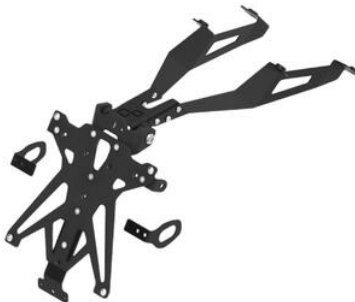

## Articoli per Honda - CB300R

Cod	Articolo	Foto	Colori	Prezzo
• OBT009NER	<b>Braccetto Supporto Posteriore Per Bocchetta Grande/Piccola</b>		• Nero	€ 10,98
• FRE926NER	<b>Frecce ( Coppia Indicatori Di Direzione Omologati E8)</b>		• Nero	€ 53,07
• FRE922NER	<b>Frecce ( Coppia Indicatori Di Direzione Omologati E8)</b>		• Nero	€ 53,07
• FRE929NER	<b>Frecce ( Coppia Indicatori Di Direzione Omologati E8)</b>		• Nero	€ 58,56

• FRE928NER **Frecce ( Coppia Indicatori Di  
Direzione Omologati E8)**

• Nero

€ 47,58

• FRE930ROS **Frecce ( Coppia Indicatori Di  
Direzione Omologati E8)**

• Rosso  
• Cobalto

€ 70,76

• FRE925NER **Frecce Sequenziali ( Coppia  
Indicatori Di Direzione Omologati E8)**

• Nero

€ 58,56

• STK120 **Kit Catarifrangente Laterale  
(Omologato E)**

• Oro

€ 9,76

• **Kit Portatarga Regolabile**

- KTARHO117A3
- KTARHO117B3
- KTARHO117B2
- KTARHO117B1
- KTARHO117A2
- KTARHO117A1

- NeroA3
- NeroB3
- NeroB2
- NeroB1
- NeroA2
- NeroA1

€ 128,47

• **TARHO117A1 Porta Targa Regolabile**

- TARHO117B3
- TARHO117B2
- TARHO117B1
- TARHO117A3
- TARHO117A2

- NeroA1
- NeroB3
- NeroB2
- NeroB1
- NeroA3
- NeroA2

€ 92,84

• **OBT001ORO Serbatoio Olio ( 31 Cm3 )**