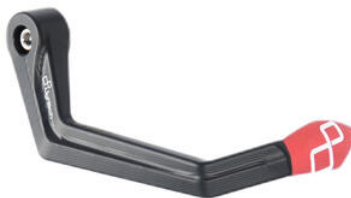

€ 104,80

• LEVXF002J **Leve Frizione Magnesio / Alluminio**

• Naturale

€ 104,80

• FTP100NER
• FTP100ORO
• FTP100ROS
• FTP100SIL
• FTP100COB
• FTP100VER

Poggiapiedi Per Pedana Originale (Coppia)

• Nero
• Oro
• Rosso
• Argento
• Cobalto
• Verde

€ 69,78

• TARHO123A1
• TARHO123B3
• TARHO123B2
• TARHO123B1
• TARHO123A3
• TARHO123A2

Porta Targa Regolabile

• A1
• B3
• B2
• B1
• A3
• A2

€ 103,33

- ISS113RANER **Protezione In Alluminio Leva Freno -**
- ISS113RAORO **Interasse 132 Mm / Terminale**
- ISS113RAROS **Colorato**
- ISS113RASIL
- ISS113RACOB
- ISS113RAVER
- ISS113RAARA