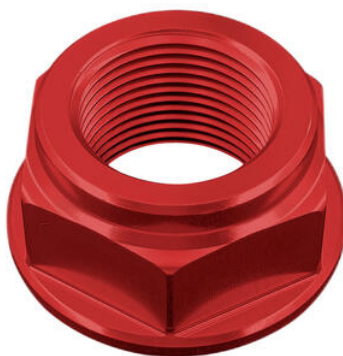

- Nero
- Rosso

€ 40,50

- D018NER Dado Speciale 22 X 1,50 Ergal per
- D018ORO Yamaha, Honda, Suzuki
- D018ROS
- D018SIL
- D018COB

- Nero
- Oro
- Rosso
- Argento
- Cobalto

€ 29,04

- KPL306 Kit Adattatore Protezione Leva Ø 18-19,5 per Honda

- Nero

€ 33,43

- STK120 Kit Catarifrangente Laterale (Omologato E)

- Oro

€ 9,76

- FTP100NER **Poggiapiedi Per Pedana Originale (Coppia)**
- FTP100ORO
- FTP100ROS
- FTP100SIL
- FTP100COB
- FTP100VER

- Nero
- Oro
- Rosso
- Argento
- Cobalto
- Verde

€ 69,78

- **Protezione In Alluminio Leva Freno - Interasse 132 Mm / Terminale Colorato**
- ISS113RANER
- ISS113RAORO
- ISS113RAROS
- ISS113RASIL
- ISS113RACOB
- ISS113RAVER
- ISS113RAARA

- Nero
- Oro
- Rosso
- Argento
- Cobalto
- Verde
- Arancio